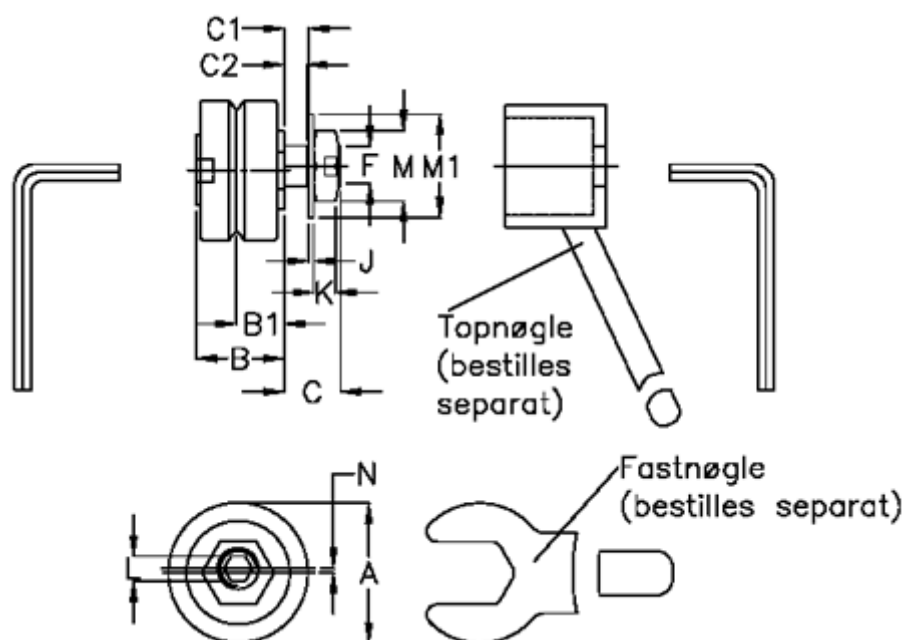

Varenummer: 057153101312
Beskrivelse: HEPCO GV3 leje SJ 13 EDR
Standart m. kort aksel

Mål

a = 12.7	K = 2.2
B = 10.1	L = -
B1 = 5.47	M = 7
C = 5.8	M1 = 9
C1 = 3.0	N = 0.50
C2 = 2.2	vægt kg/1000 = 0.008
F = M4 x 0,5	
J = 0.80	